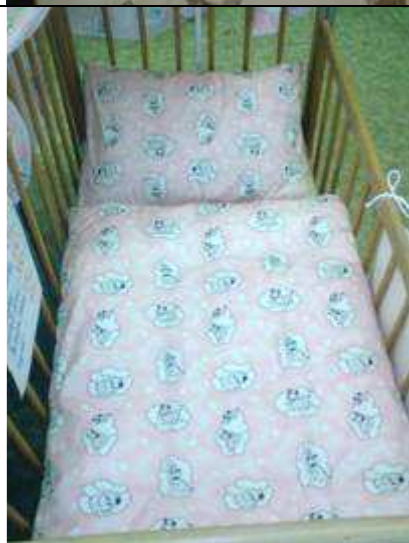

Souprava dětská (60x45cm,90x135cm)
Složení: Bavlna; 100% PES

Souprava dětská (60x45cm,90x135cm)
Složení: Bavlna; 100% PES

Ekotex spol. s r.o.
Široká 1
664 91 Ivančice